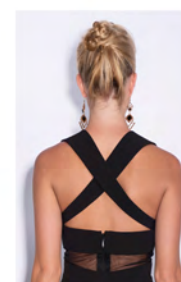

2. BLACK

B8D38-S
VERONICA FITTED MINI

BARIANO

1. BLACK

2. MANDARIN RED

3. WHITE

B8D39-L
KATJA CURVE SLIT MESH CUT OUT MAXI

BARIANO