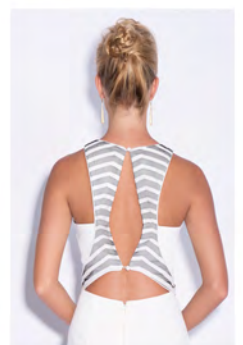

2. BLACK / WHITE